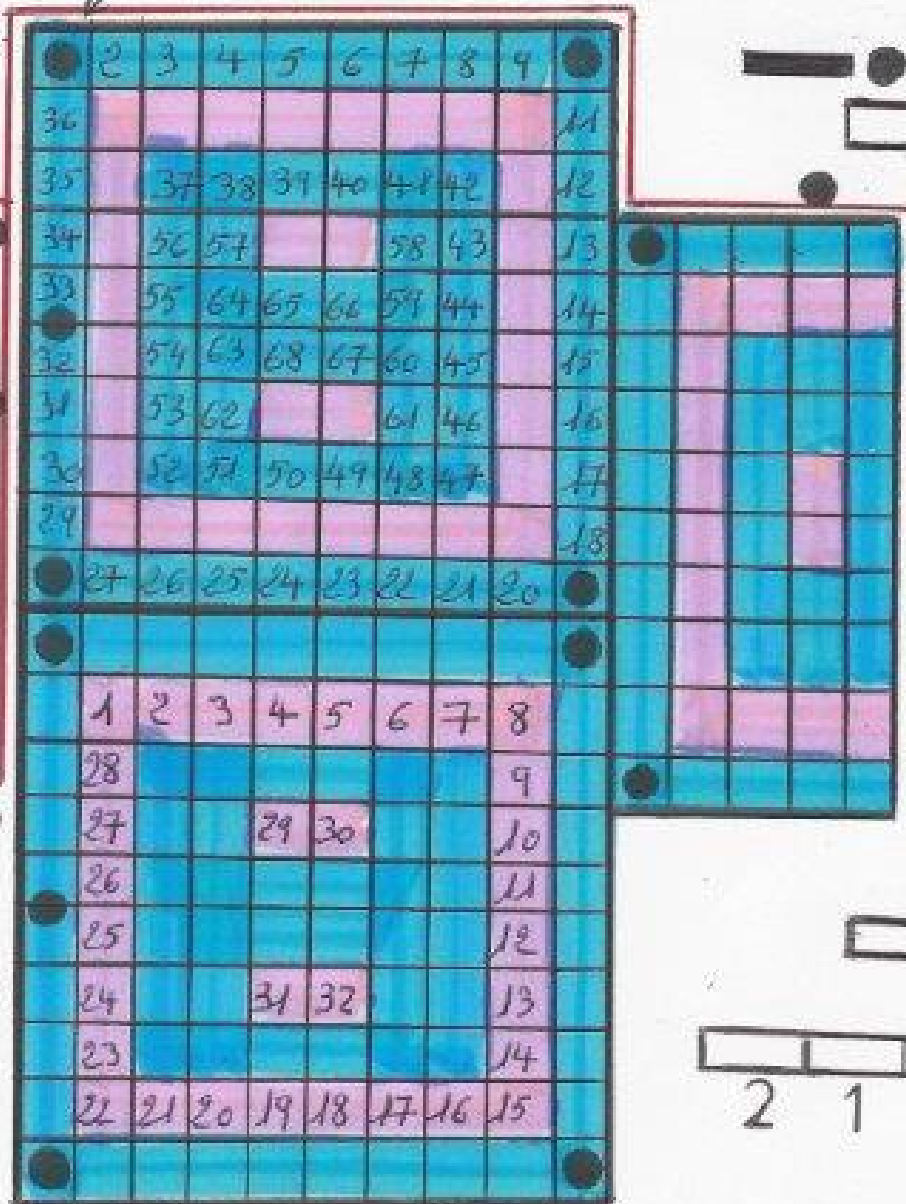

Table café, enca
+ Boule

Commission sportive

Issue de secours

Juge

Marqueur
Arbitrator
Chronométrateur

Table

Légende :

- 14 Table
- 63 Chaise
- 21 Bancs
- Tapis brun
- Sono
- Podium
- 500m² tapis gris
- 160 tapis Bleu
- 340 tapis Rouge

Fils électriques
+ triplétes

- 1 sur Face
- 100m² 10x10m
- 32 rouge
- 68 bleus

sorties

Issue de secours

Entrée

Barrières de sécurités

Escalier tribunes

Compétiteurs
en attentes

Rangement
matériels

Local on bas
WC
Anti dopage

Tribunes en haut

Table récompenses

Podium

3 3